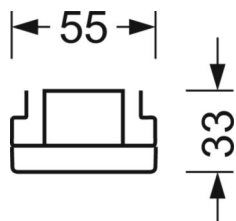

## MÉCANIQUE

Couleur du boîtier	blanc signalisation RAL 9016
Cotes (Long.xLarg.xH/DxH)	1531mm x 55mm x 33mm
Poids (net)	1.9kg
Type de montage	Montage sur système de rail support, Structure lumineuse

## Dimensions

---

L	1531 mm	Longueur
B	55 mm	Largeur
H	33 mm	Hauteur

---