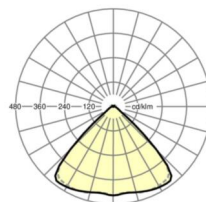

CARACTÉRISTIQUES

Numéro de commande	19412004120
Numéro EAN	4020863398317
Tarif des douanes	94051190
Marque de certification	IP 64, Classe d'isolation I, ENEC10 VDE, F, D, HACCP DIN10500/Food/IFS-pertinence liée à l'application/BRC, Intérieur, CE
Degré de résistance aux chocs IK	IK03 (-20°C bis 35°C)
Température ambiante	ta -20°C à 35°C
Durée de la garantie	5 Années
Programmes d'aide de l'État	BEG - subvention fédérale pour les bâtiments performants (valable uniquement pour l'Allemagne)

ÉLECTROTECHNIQUE

Ballast	Pilote électronique (1 pièce)
Puissance du système	53W
Tension secteur	230V/50Hz
Classe de efficacité énergétique/Source de lumière	C

ÉCLAIRAGISME

Équipement	LED, Rendu des couleurs/Température de couleur CRI ≥ 80 / 3000K
Tolérance de localisation chromatique (MacAdam)	3SDCM
Groupe de risque photobiologique (Luminaire)	RG1
Flux lumineux nominal	8967lm
Longévité des sources LED	50000h L80/B10 (Tq 35°C)
Efficacité lumineuse du luminaire	170lm/W
Angle de rayonnement	95° (C0) / 95° (C90)
UGR trans./long.	21.5 / 21.9

MÉCANIQUE

Couleur du boîtier	blanc signalisation RAL 9016
Cotes (Long.xLarg.xH/DxH)	1531mm x 55mm x 33mm
Poids (net)	1.9kg
Type de montage	Montage sur système de rail support, Structure lumineuse

LIEN PROFOND

<https://www.regiolux.de/fr/article/19412004120>