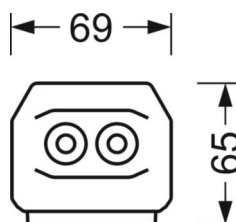

## MÉCANIQUE

Couleur du boîtier	blanc signalisation RAL 9016
Cotes (Long.xLarg.xH/DxH)	1531mm x 55mm x 33mm
Poids (net)	1.9kg
Type de montage	Montage sur système de rail support, Structure lumineuse

## Dimensions

---

L	1531 mm	Longueur
B	55 mm	Largeur
H	33 mm	Hauteur

---